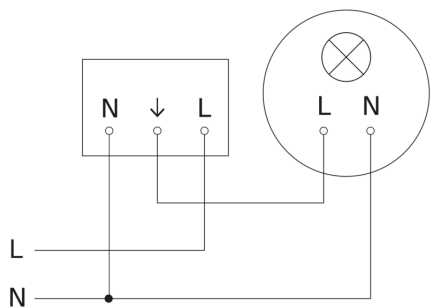

Sensore di movimento - Professional Line

IS 345

V3 KNX - tondo, incasso a soffitto bianco

EAN 4007841 079703

Art. n. 079703

IS 345

V3 KNX - tondo, incasso a soffitto bianco
EAN 4007841 079703
Art. n. 079703

Schema elettrico Master

Schema elettrico Master-Slave collegamento in rete